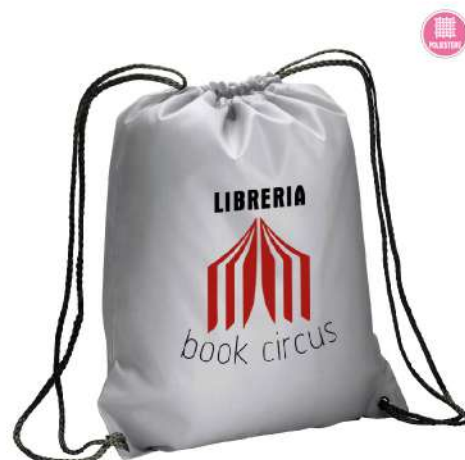

**RA533**

**ZAINETTO IN POLIESTERE 210T COL.ARGENTO cm.37x47 ART. RA533**

Zainetto in poliestere 210T color argento

Quantità	n° 100	n° 200	n° 300	n° 500	n° 1000 +
STAMPA 1 COLORE	€ 3,66	€ 3,33	€ 3,11	€ 3,07	€ 2,94
STAMPA 2 COLORI	€ 4,43	€ 3,99	€ 3,77	€ 3,66	€ 3,50
TRANSFER MULTICOLOR	€ 6,03	€ 5,63	€ 5,43	€ 5,33	€ 5,18