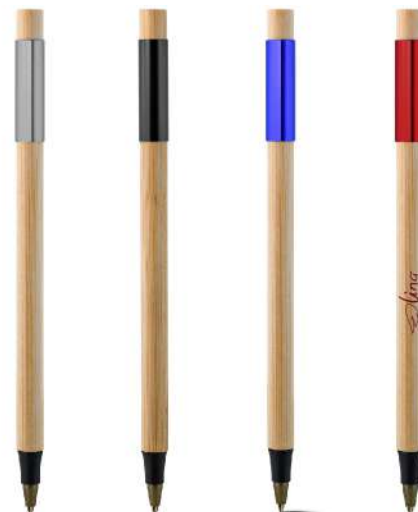

PN-769

PENNA A SFERA IN BAMBÙ E ALLUMINIO REFILL NERO ART.PN-769

PENNA A SFERA fusto in bambù con fascetta in alluminio (lunghezza fascetta 3 cm. ca), refill nero.

Quantità	n° 500	n° 500	n° 1000	n° 2000	n° 3000 +
STAMPA 1 COLORE	€ 1,48	€ 1,41	€ 1,38	€ 1,30	€ 1,20
STAMPA 2 COLORI	€ 1,89	€ 1,79	€ 1,67	€ 1,65	€ 1,63

+ impianti e avviamenti macchine € 36,00 netti per OGNI diverso impianto utilizzato. (Ristampa € 30,00)