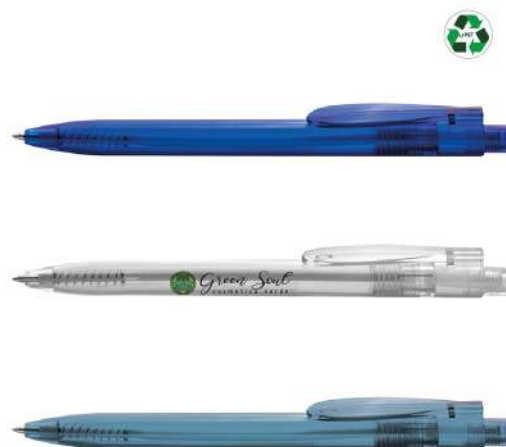

Quantità	n° 500	n° 1000	n° 2000	n° 3000	n° 5000	n° 10000 +
STAMPA 1 COLORE	€ 1,23	€ 1,03	€ 0,96	€ 0,93	€ 0,91	€ 0,88
STAMPA 2 COLORI	€ 1,71	€ 1,30	€ 1,16	€ 1,12	€ 1,05	€ 1,03

Quantità	n° 100	n° 200	n° 300	n° 500	n° 1000	n° 3000 +
DIGITALE MULTICOLOR	€ 2,57	€ 2,19	€ 2,17	€ 2,14	€ 2,08	€ 2,01

+ impianti e avviamenti macchine € 36,00 netti per OGNI diverso impianto utilizzato. (Ristampa € 30,00)

AZ BI