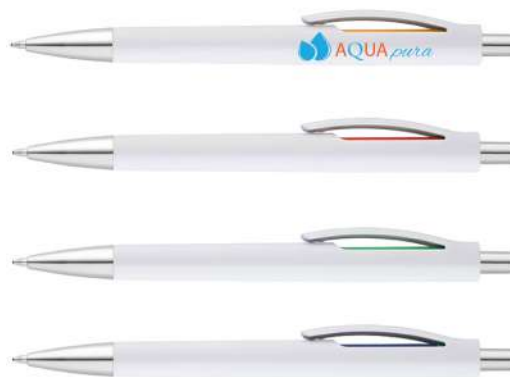

Quantità	n° 500	n° 1000	n° 2000	n° 3000	n° 5000 +
STAMPA 1 COLORE	€ 1,34	€ 1,13	€ 1,06	€ 1,03	€ 1,01
STAMPA 2 COLORI	€ 1,81	€ 1,40	€ 1,26	€ 1,22	€ 1,15
Quantità	n° 100	n° 200	n° 300	n° 500	n° 1000 +
DIGITALE MULTICOLOR	€ 2,67	€ 2,29	€ 2,27	€ 2,24	€ 2,18

+ impianti e avviamenti macchine € 36,00 netti per OGNI diverso impianto utilizzato. (Ristampa € 30,00)