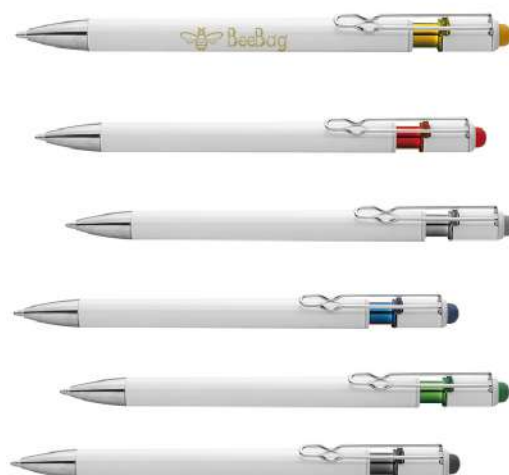

MT-357

PENNA A SFERA CON GOMMINO PER TOUCH SCREEN ART.MT-357

penna a sfera meccanismo a scatto gommino per touch screen fusto interno a contrasto per incisione refill jumbo con sfera al tungsteno refill inchiostro nero Tecnica di stampa consigliata: Serigrafica - Tampografica - Incisione -UV

Quantità	n° 300	n° 300	n° 500	n° 1000	n° 2000 +
STAMPA 1 COLORE	€ 2,29	€ 2,21	€ 2,19	€ 2,15	€ 2,12
STAMPA 2 COLORI	€ 2,88	€ 2,75	€ 2,67	€ 2,56	€ 2,49
Quantità	n° 100	n° 200	n° 300	n° 500	n° 1000 +
INCISIONE 1 POSIZIONE	€ 2,91	€ 2,78	€ 2,69	€ 2,59	€ 2,52
DIGITALE MULTICOLOR	€ 2,94	€ 2,81	€ 2,72	€ 2,61	€ 2,54

+ impianti e avviamenti macchine € 36,00 netti per OGNI diverso impianto utilizzato. (Ristampa € 30,00)