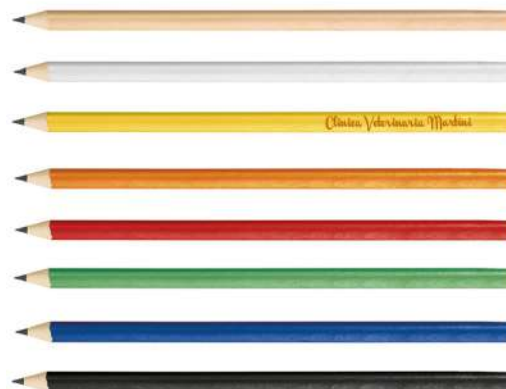

PR-90

MATITA FUSTO COLORATO, MINA HB CON PUNTA TEMPERATA ART. PR-90

Matita con fusto colorato, mina HB con punta temperata.

Quantità	n° 600	n° 1000	n° 2000	n° 3000	n° 5000 +
STAMPA 1 COLORE	€ 0,70	€ 0,60	€ 0,55	€ 0,52	€ 0,50
STAMPA 2 COLORI	€ 1,13	€ 0,94	€ 0,92	€ 0,87	€ 0,84
Quantità	n° 200	n° 600	n° 1000	n° 2000	n° 3000 +
DIGITALE MULTICOLOR	€ 1,45	€ 1,34	€ 1,28	€ 1,23	€ 1,20

+ impianti e avviamenti macchine € 36,00 netti per OGNI diverso impianto utilizzato. (Ristampa € 30,00)