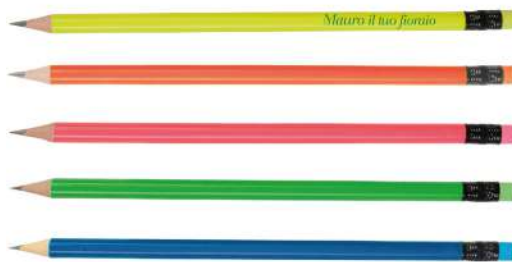

PR-79

MATITA CIL.TEMPERATA COLORE FLUO CON GOMMINO COL.COME FUSTO ART. PR-79

Matita in legno con mina in grafite, a sezione cilindrica con fusto colorato e gommino in tinta (temperata)